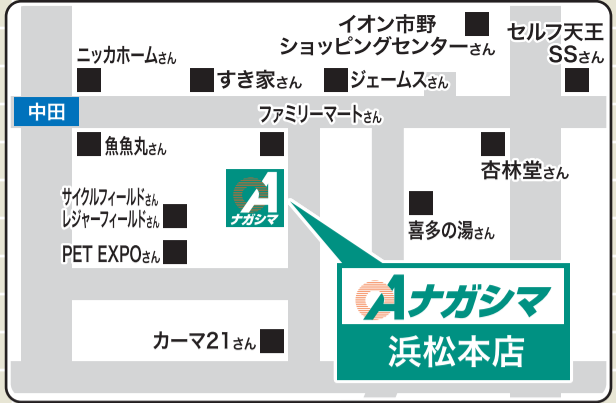

# Aナガシマ 浜松本店

営業時間のご案内 年中無休 あさ10:00 開店 まで 20:00 閉店 静岡県浜松市東区中田町815 TEL:053-468-5765

## 話題沸騰のK-POPが特設コーナーにて販売中!

# GYOKKODO K-POP TOWN

※チラシ掲載品以外にも多数ご用意しております。また、商品により売り切れの場合もございます。あらかじめご了承ください。