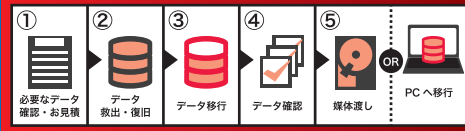

データ復旧サービスの流れ

※HDD容量・データ量により料金が変わります ※データ復旧サービスはデータ復元を保障するものではありません ※データをお渡しするために使用するHDD・USBメモリ・メディアなどが必要な場合は別途料金がかかります ※症状・状況により復元できない場合でも「最低作業料金 税込 5,500円」がかかります ※専門業者へ依頼する際は事前に復元できるデータをご確認いただき、ご了承の上で実施します

出張設定メニュー

出張基本料金
5,000円
<税込 5,500円>

店頭サポート料金

店舗から10km以内範囲に限らせて頂きます
(※10km毎に+5,000円<税込5,500円>追加となります)

- 開封 設置 通常価格 **3,000円**~
  <税込 3,300円>
- トラブル解決 (30分毎) 通常価格 **5,000円**~
  <税込 5,500円>
- 無線プリンタ設定 通常価格 **5,000円**~
  <税込 5,500円>
- 無線LAN設定 通常価格 **5,000円**~
  <税込 5,500円> ※親機・子機
- ゲーミングモニタ設定 通常価格 **3,000円**~
  <税込 3,300円> ※リフレッシュレート調整
- インターネット接続設定 通常価格 **5,000円**~
  <税込 5,500円>
- ウイルス対策設定 通常価格 **5,000円**~
  <税込 5,500円>
- ウイルス・マルウェア駆除 通常価格 **10,000円**~
  <税込 11,000円>

●上記価格はサポート1件あたりの価格です ●相性問題・その他状況により実施できないサポートもございます ●エクスプレスサポートについて、予期せぬトラブルにより24時間以内にご返却できない場合もございます (その場合は通常料金となります) ●お預かりの順番にサポート作業を実施しております/内容により数日の納期を頂く場合もございますので予めご了承ください ●本価格ならびにサービス内容などにつきましては、予告無く変更する場合がございます ●PC・HDD内のデータの補償は出来ません/事前にバックアップをとってからお依頼ください

※出張料金 税込5,500円含む /別途必要な部品代がかかります/基本的に翌日以降の出張となります (※当日出張をご希望の場合は可能な限り、特急料金にて承ります) /駐車スペースが無い場合への出張は受けできません/店舗状況やご依頼内容によってお受けできない場合がございます